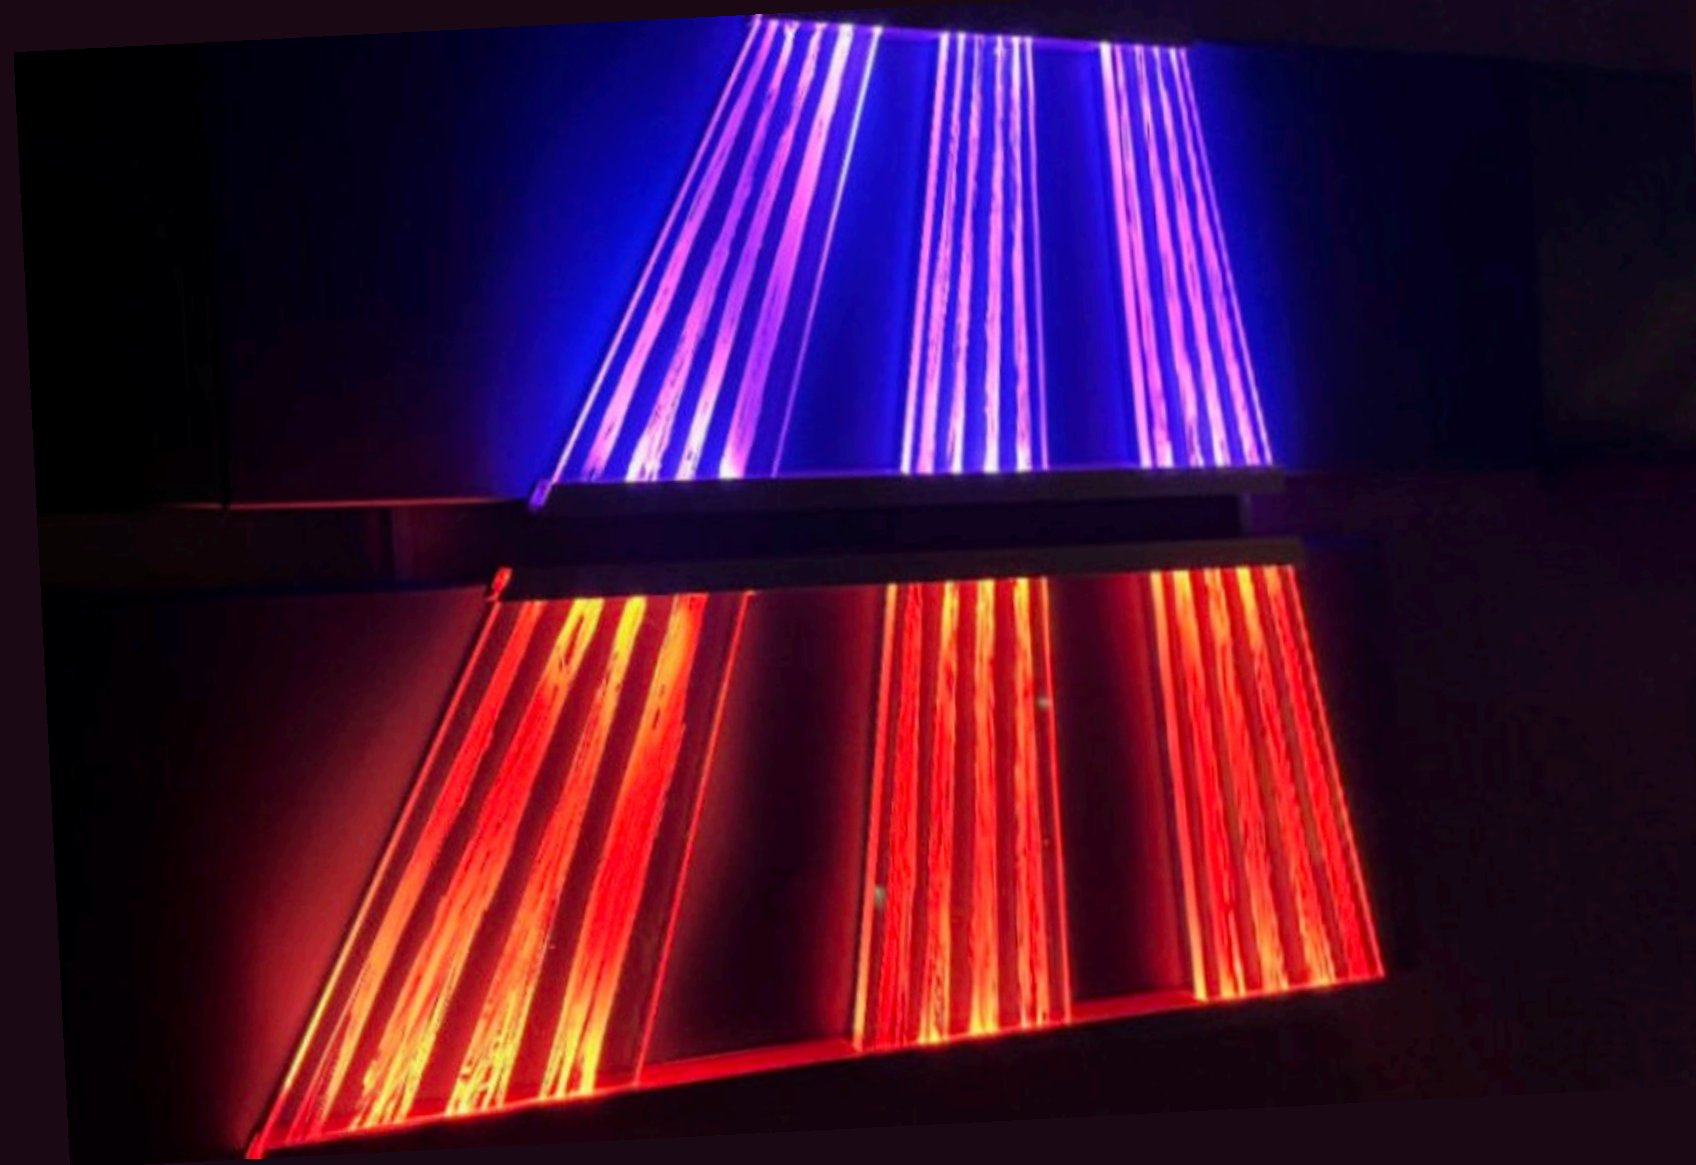

LIGHTART
by Kupferschmidt

www.kupferschmidt-design.at

Lichtinstallation, Kino-Cafe MILLINO/ Millstatt